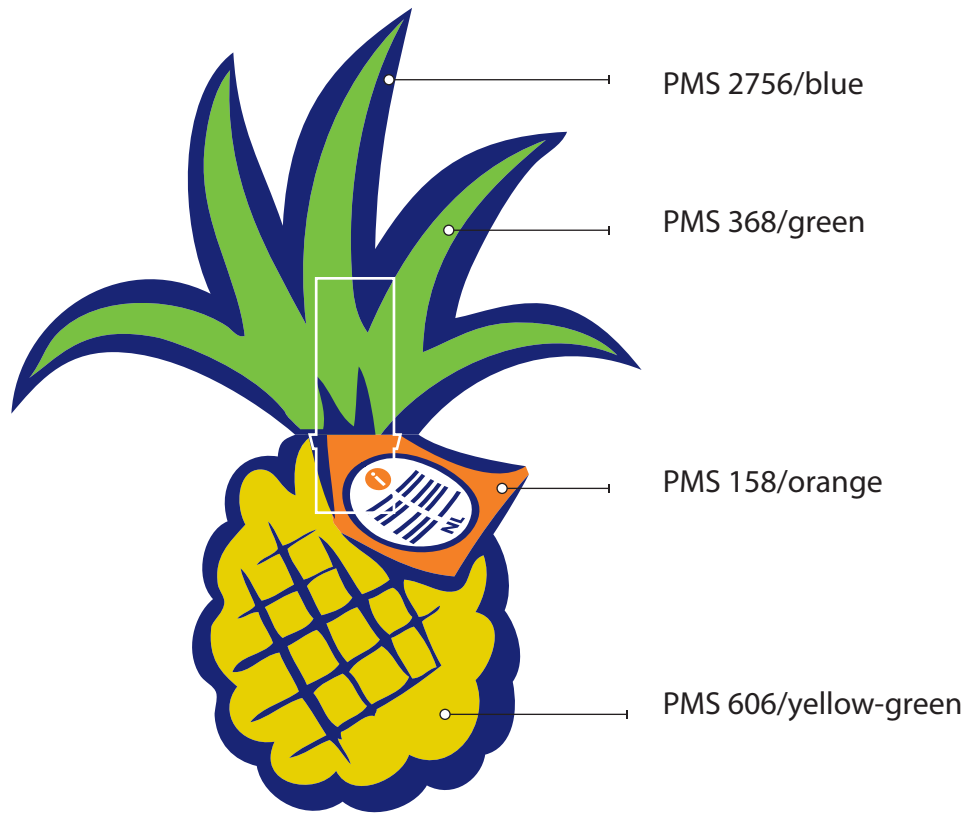

8,3 cm

10,5 cm

65 cm

7,9 cm

Basic background colour - PMS 2756