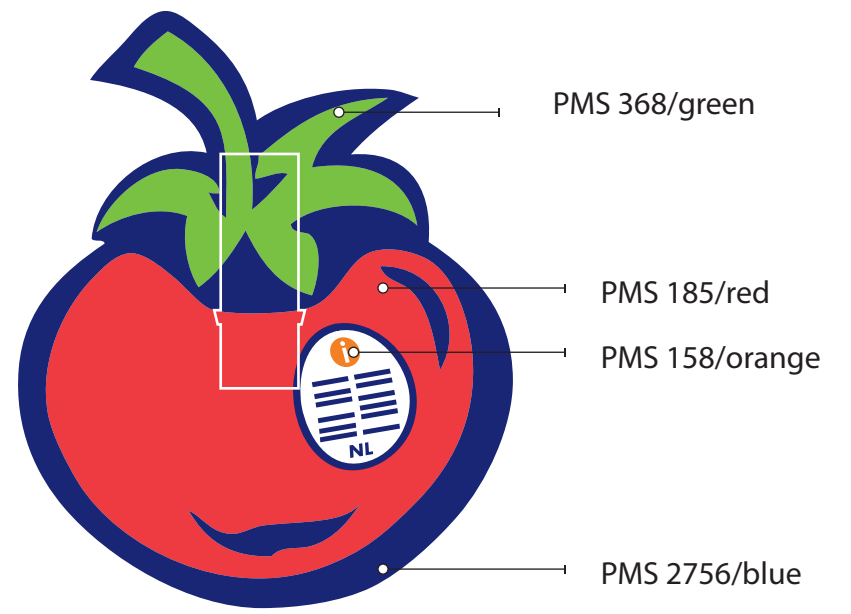

8,3 cm

10,5 cm

65 cm

7,9 cm

Basic background colour - PMS 2756